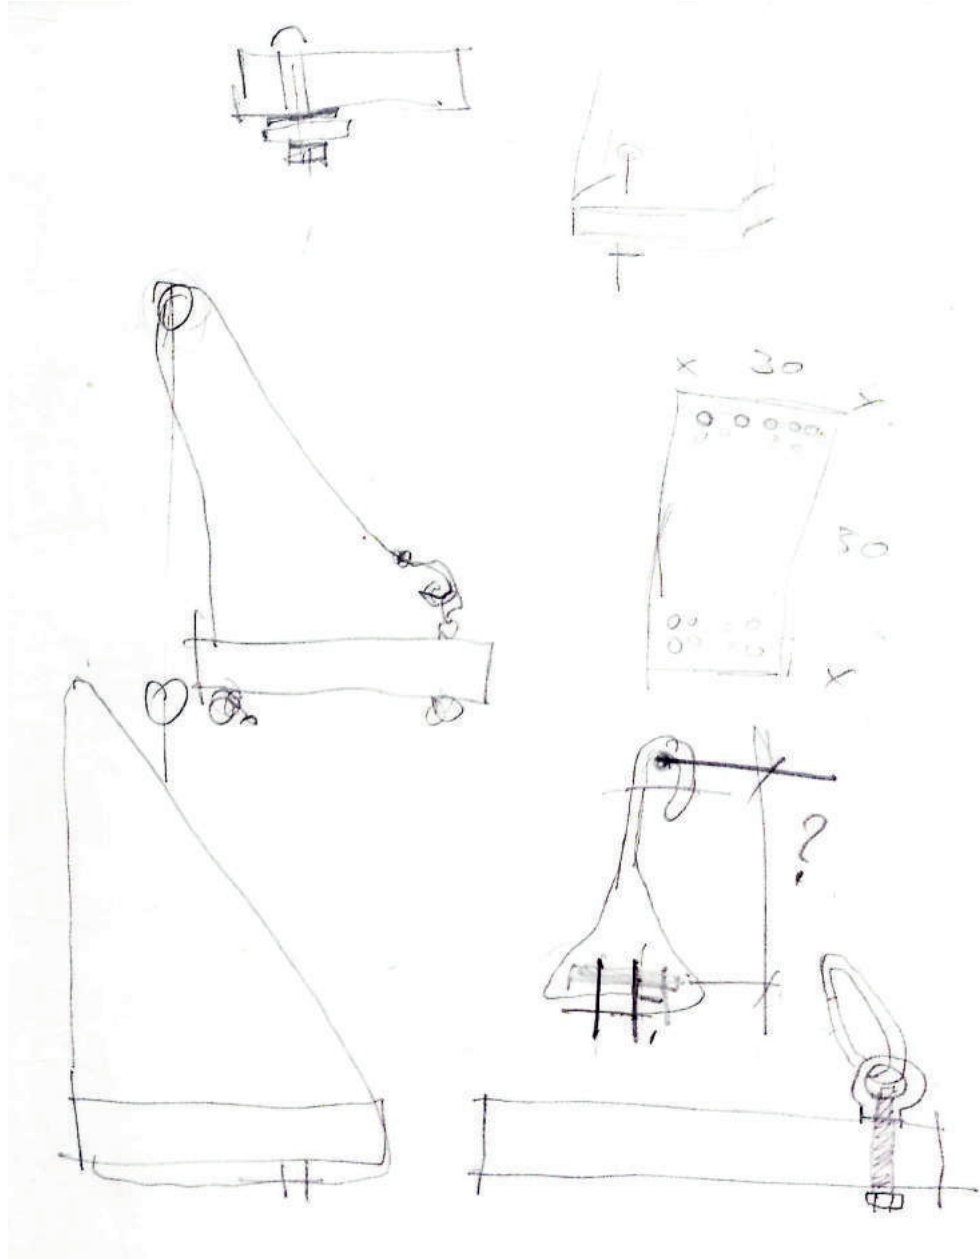

# sitting on fences

modul kunsttransfer | leMBERG | SS 2016

sophie gissovska  
daniel kruml  
tanja niedertscheider  
kristina pundak  
vasyl savchuk  
maria walter

...und der meister

team

# detail sketches

ausflug in den baumarkt

manufaktur

prototyp ging in die hose

montage vor ort

sitting on fences

Palvanytsia

Sophie Gissovska | Daniel Kruml | Tanja Niedertscheider | Kristina Pundak | Vasyl Savchuk | Maria Walter