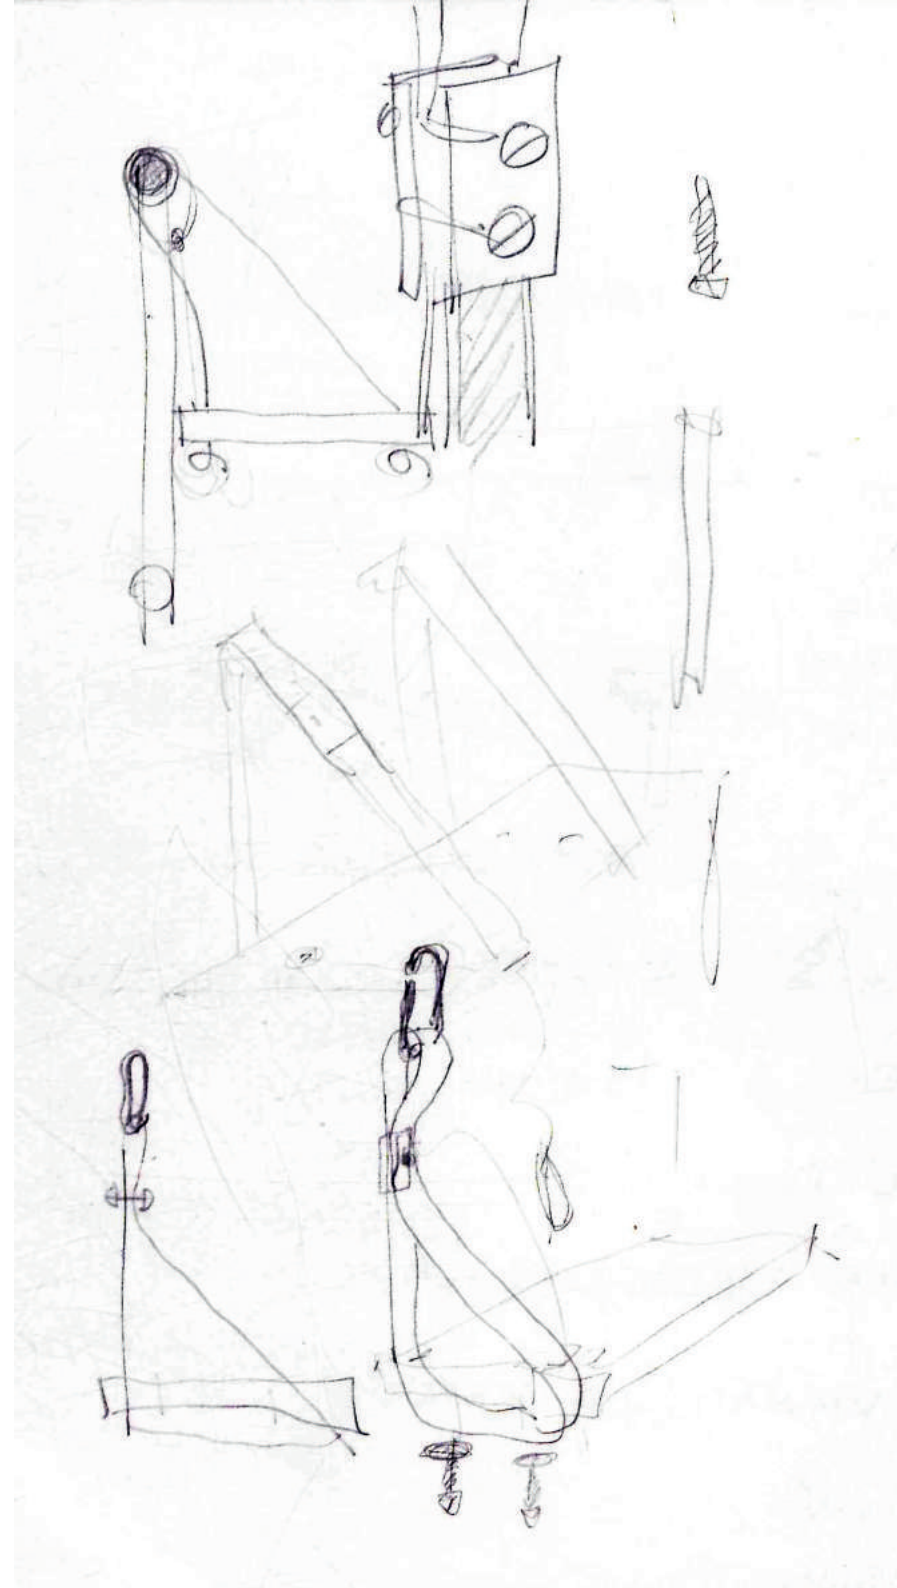

# sitting on fences

modul kunsttransfer | leMBERG | SS 2016

sophie gissovska  
daniel kruml  
tanja niedertscheider  
kristina pundak  
vasyl savchuk  
maria walter

...und der meister

team

# detail sketches

ausflug in den baumarkt

manufaktur

prototyp ging in die hose

montage vor ort

sitting on fences

Palvanytsia

Sophie Gissovska | Daniel Kruml | Tanja Niedertscheider | Kristina Pundak | Vasyl Savchuk | Maria Walter