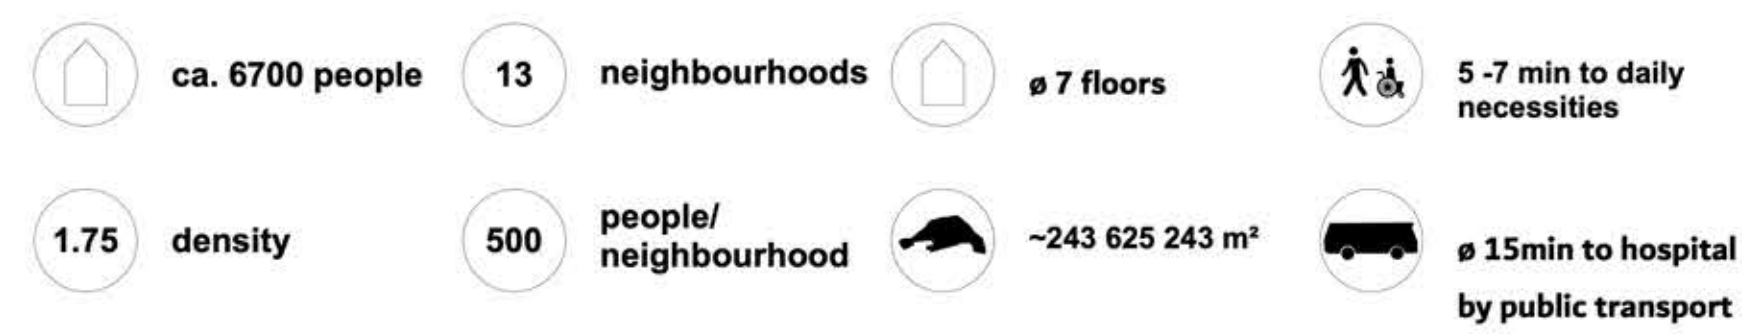

ESTIMATED NUMBERS