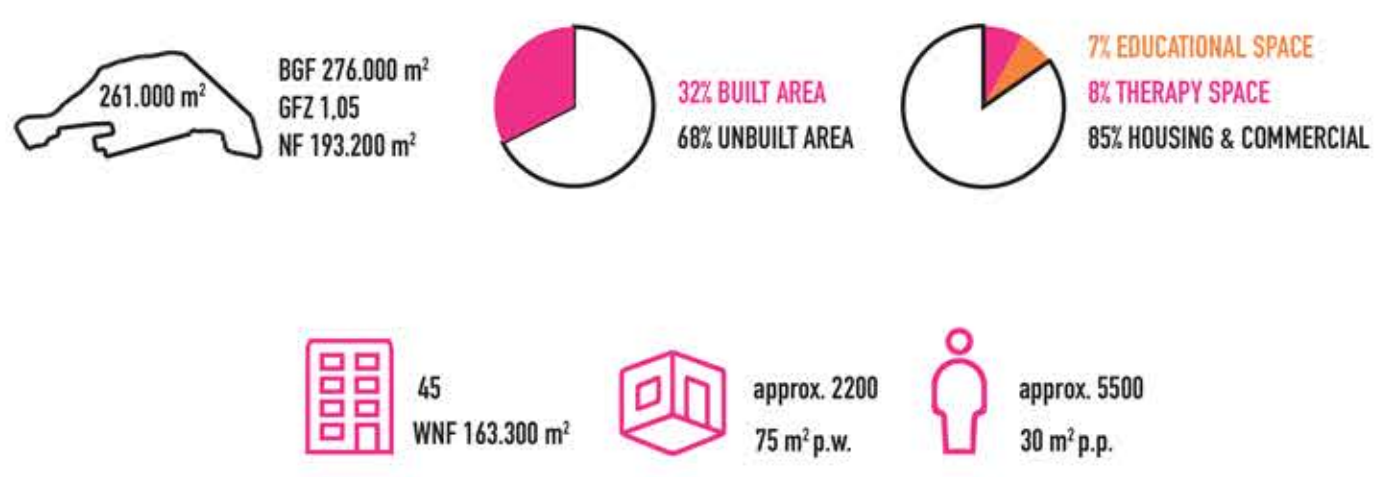

ESTIMATED NUMBERS