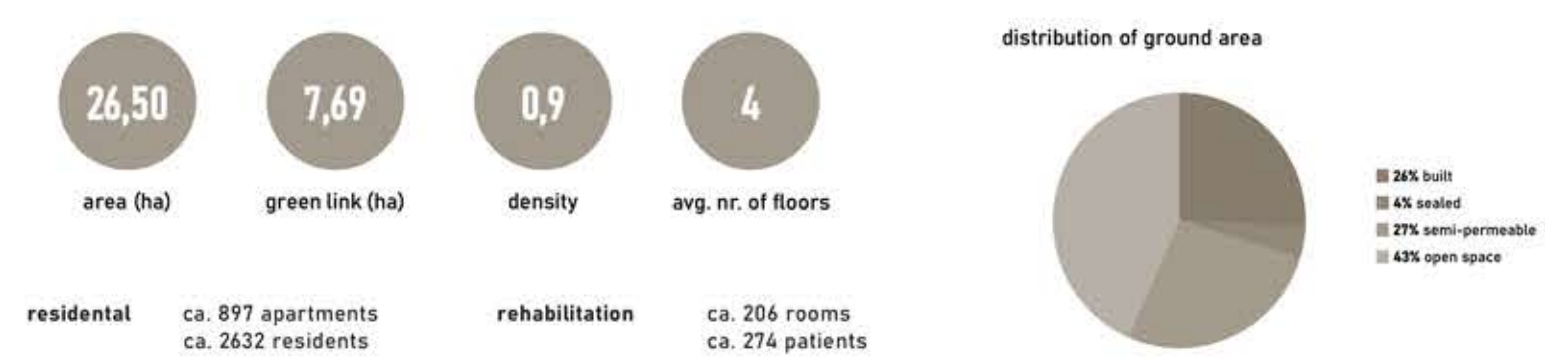

ESTIMATED NUMBERS